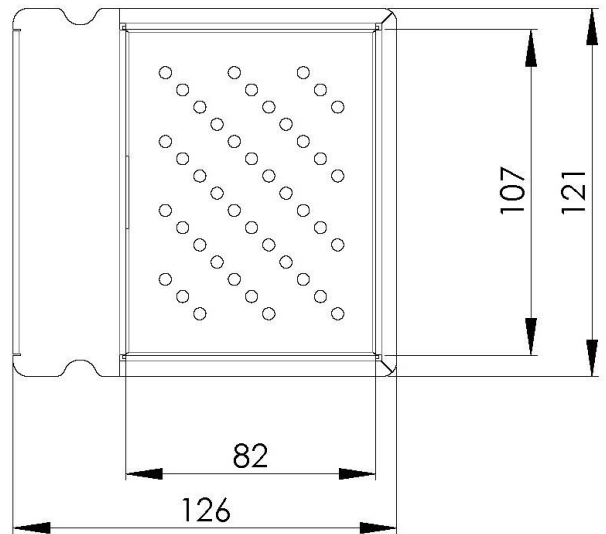

Cuvette perforée en acier inoxydable

Accessoires et compléments

Code: 8151 001

DÉTAILS

Accessoires éviers

Cuvette perforée en acier inoxydable

Dimensions

12,6 x 12,1 cm

AISI 304 stainless steel bowl
vaschetta in acciaio inox AISI 304