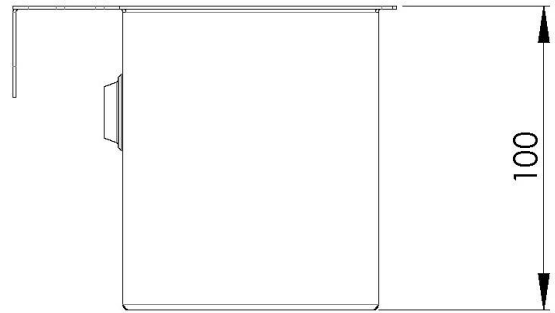

Cuvette perforée en acier inoxydable

Accessoires et compléments

Code: 8151 001

DÉTAILS

Accessoires éviers

Cuvette perforée en acier inoxydable

Dimensions

12,6 x 12,1 cm

AISI 304 stainless steel bowl
vaschetta in acciaio inox AISI 304